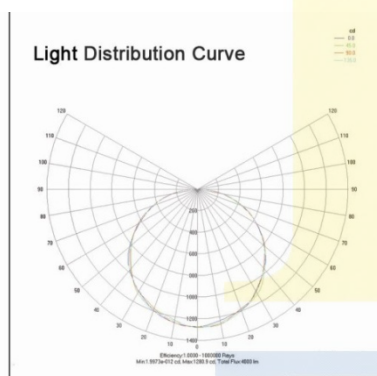

Ficha Tecnica:

MODELO	JB36GS	JB66GS	JB312GS
Vatios	10W-30W	30W-50W	30W-40W
Lúmenes	650lm-1300lm	1950lm-3200lm	1950lm-2600lm
Voltaje	AC(85V-265V/Frequency(50Hz-60Hz)) DC(12V/24V)		
Eficiencia lumínica	>90%		
Color Temperatura	3000k-6500k		
CRI	Ra>80		
Temperatura	-40°-55°		
Vida	>50000H		
Peso	3.1kg	4.2kg	6.3kg
Tamaño	275mm*590mm	590mm*590mm	275mm*1160mm
Dimensión	295mm*610mm*68mm	610mm*610mm*68mm	295mm*1200mm*68mm
Garantía	3 años		

Distribucion de la luz:

Los modelos y precio de este catalogo pueden estar sujetos a cambios sin previo aviso. Información valida salvo error tipográfico.

Parque Empresarial Velázquez. C/ Cuevas Bajas, s/n – Edificio Picasso. 29004 – Málaga.

Tel.: +34 952 24 47 52. Fax: +34 952 24 31 77. www.multicanalbusiness.com

CIF: B-53875498