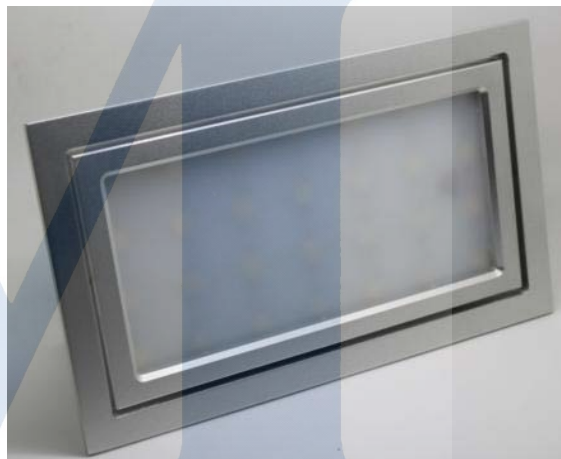

PL

Diseñada para: Sustitución del downlight rectangular abatible de 70W ó 150W de halogenuros en oficinas y comercios.

Principales especificaciones:

Modelo	MBEL-EW-RDL-28XPE30W	MBEL-EW-RDL-28XPE50W
Potencia	32W	55W
Voltaje de entrada	100-240VAC	
Color	Blanco cálido, blanco natural, blanco frio	
Factor de potencia	0.98	
Flujo luminoso	2300 – 3000 lm	3350 – 4300 lm
C.R.I.	75 - 80	
Ángulo de haz	15° - 25° - 30° - 45° - 60° - 90° modelo LEN / 120° modelo PL	
Ángulo de giro	0 – 35°	
Vida útil	50.000 horas	
Dimensiones	229mm x 240mm	
Dimensión corte	213mm x 131mm	
Peso	2Kg	3Kg
Certificación	CE y RoHS	
Garantía	3 años	

Los modelos y precio de este catalogo pueden estar sujetos a cambios sin previo aviso. Información valida salvo error tipográfico.

Parque Empresarial Velázquez. C/ Cuevas Bajas, s/n – Edificio Picasso. 29004 – Málaga.

Tel.: +34 952 24 47 52. Fax: +34 952 24 31 77. www.multicanalbusiness.com

CIF: B-53875498