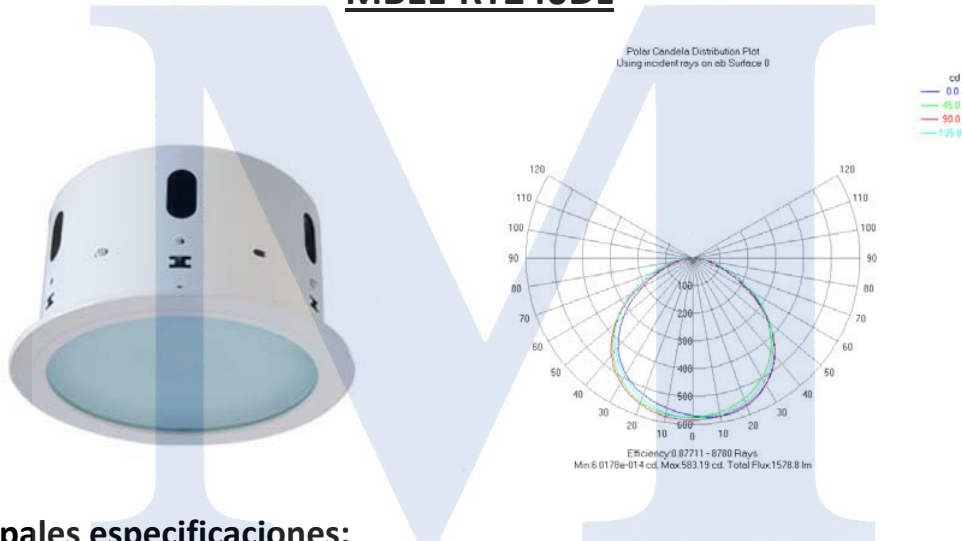

MBEL-RT240DL

Principales especificaciones:

Modelo	MBEL-RT240DL
Potencia	10W, 15W, 20W, 25W, 30W, 40W
Voltaje de entrada	220VAC/110VAC/12VDC/24VDC
Color	Blanco cálido, blanco natural, blanco frío
Color temperatura	2700-7000K
Flujo luminoso	80lm/W
C.R.I.	> 80
Ángulo de haz	130 °
Vida útil	50.000 horas
Certificación	CE y RoHS
Garantía	3 años