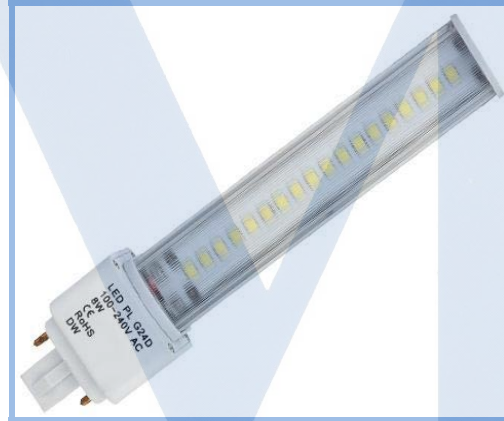

M

LÁMPARAS

MULTICANAL
DOWNLIGHT

DE LED.

Nº 5

B
BUSINESS

MBEL-EW-PL-SMD10W

Diseñada para:

Usos varios. Base giratoria.

Principales especificaciones:

Modelo	MBEL-EW-PL-SMD10W
Color	Blanco Cálido, Blanco Puro
Temperatura color	3000 - 6500K
Numero de Led	30
Haz de ángulo	120 °
Vatios (W)	10W
Lúmenes (lm)	Blanco cálido: 600lm / Blanco puro: 750lm
Voltaje (V)	110 - 220V AC
CRI	>0,82
Dimensiones	32x168mm
Certificación	CE & RoHS
Garantía	2 años
Base	G24

MBEL-EW-PL-KT08-G24-01

Diseñada para: Usos varios. Base giratoria.

Principales especificaciones:

Nº modelo	MBEL-EW-PL-KT08-G24-01
Nº Led	6 x 1,5 W LED de alta potencia
Base	Gira 350 grados, G24d O G24q
Voltaje de entrada	AC100-240V
Consumo	8W
Forma	Tubo
CCT	WW: 2800-3000K, NW: 3800-4000K, PW: 5800-6000K
Flujo luminoso	WW: 510 lm; NW: 570 lm; PW: 630 lm
C.R.I.	> 75
Ángulo de haz	120 °
Vida útil	50.000 horas
Certificación	CE y RoHS
Peso	120g
Garantía	2 años

Tel.: +34 952 24 47 52. Fax: +34 952 24 31 77. www.multicanalbusiness.com

CIF: B-53875498

MBEL-EW-PL-KT08-G24-02

Diseñada para: Usos varios. Base giratoria.

Principales especificaciones:

Nº modelo	MBEL-EW-PL-KT08-G24-02
Nº Led	18 x 0,5 W LED de alta potencia
Base	Gira 350 grados, G24d O G24q
Voltaje de entrada	AC100-240V
Consumo	7W
Forma	Tubo
CCT	WW: 2800-3000K, NW: 3800-4000K, PW: 5800-6000K
Flujo luminoso	WW: 480 lm; NW: 520 lm; PW: 560 lm
C.R.I.	> 75
Ángulo de haz	120 °
Vida útil	50.000 horas
Certificación	CE y RoHS
Peso	120g
Garantía	2 años