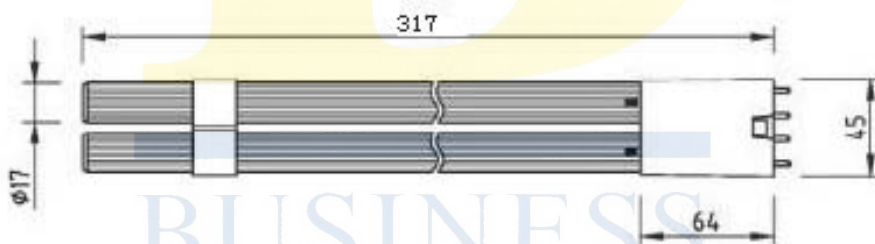

Telf.: +34 952 24 47 52. Fax: +34 952 24 31 77. www.multicanalbusiness.com

CIF: B-53875498

MBEL-PLL-12W

Diseñada para: Usos varios.

Principales especificaciones:

Nº modelo	MBEL-PLL-12W
Nº Led	180
Base	2G11
Voltaje de entrada	85-265VAC
Consumo	12W
Color	Blanco cálido, blanco natural, blanco frio
CCT	WW: 2700-3200K, NW: 3700-4300K, PW: 5500-6500K
Flujo luminoso	750±15% lm- 1050±15%lm
C.R.I.	> 75
Ángulo de haz	170 °
Vida útil	50.000 horas
Certificación	CE y RoHS
Peso	180g
Garantía	3 años