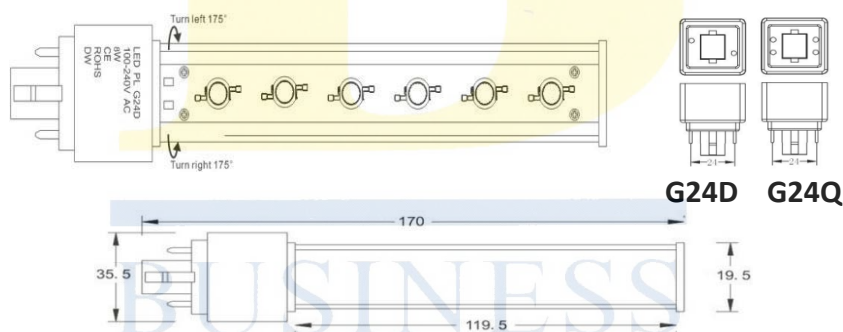

Usos varios. Base giratoria.

Principales especificaciones:

Modelo	MBEL-EW-PL-SMD10W
Color	Blanco Cálido, Blanco Puro
Temperatura color	3000 - 6500K
Numero de Led	30
Haz de ángulo	120 °
Vatios (W)	10W
Lúmenes (lm)	Blanco cálido: 600lm / Blanco puro: 750lm
Voltaje (V)	110 - 220V AC
CRI	>0,82
Dimensiones	32x168mm
Certificación	CE & RoHS
Garantía	2 años
Base	G24

MBEL-EW-PL-KT08-G24-01

Diseñada para: Usos varios. Base giratoria.

Principales especificaciones:

Nº modelo	MBEL-EW-PL-KT08-G24-01
Nº Led	6 x 1,5 W LED de alta potencia
Base	Gira 350 grados, G24d O G24q
Voltaje de entrada	AC100-240V
Consumo	8W
Forma	Tubo
CCT	WW: 2800-3000K, NW: 3800-4000K, PW: 5800-6000K
Flujo luminoso	WW: 510 lm; NW: 570 lm; PW: 630 lm
C.R.I.	> 75
Ángulo de haz	120 °
Vida útil	50.000 horas
Certificación	CE y RoHS
Peso	120g
Garantía	2 años

Tel.: +34 952 24 47 52. Fax: +34 952 24 31 77. www.multicanalbusiness.com

CIF: B-53875498

MBEL-EW-PL-KT08-G24-02

Diseñada para: Usos varios. Base giratoria.

Principales especificaciones:

Nº modelo	MBEL-EW-PL-KT08-G24-02
Nº Led	18 x 0,5 W LED de alta potencia
Base	Gira 350 grados, G24d O G24q
Voltaje de entrada	AC100-240V
Consumo	7W
Forma	Tubo
CCT	WW: 2800-3000K, NW: 3800-4000K, PW: 5800-6000K
Flujo luminoso	WW: 480 lm; NW: 520 lm; PW: 560 lm
C.R.I.	> 75
Ángulo de haz	120 °
Vida útil	50.000 horas
Certificación	CE y RoHS
Peso	120g
Garantía	2 años