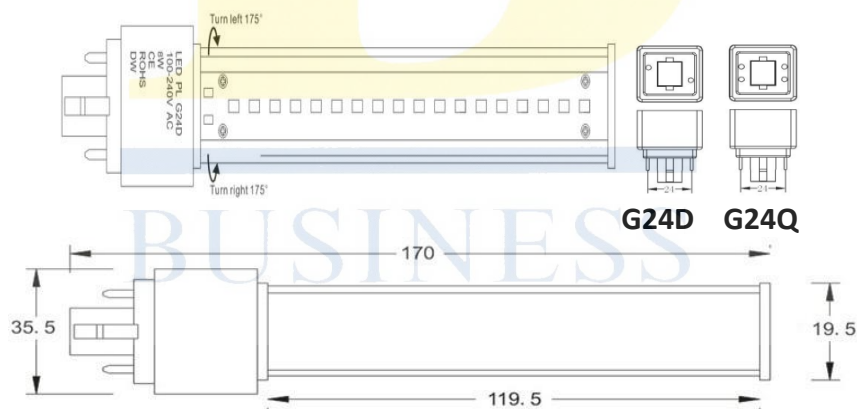

Usos varios. Base giratoria.

Principales especificaciones:

Modelo	MBEL-EW-PL-SMD10W
Color	Blanco Cálido, Blanco Puro
Temperatura color	3000 - 6500K
Numero de Led	30
Haz de ángulo	120 °
Vatios (W)	10W
Lúmenes (lm)	Blanco cálido: 600lm / Blanco puro: 750lm
Voltaje (V)	110 - 220V AC
CRI	>0,82
Dimensiones	32x168mm
Certificación	CE & RoHS
Garantía	2 años
Base	G24

MBEL-EW-PL-KT08-G24-01

Diseñada para: Usos varios. Base giratoria.

Principales especificaciones:

Nº modelo	MBEL-EW-PL-KT08-G24-01
Nº Led	6 x 1,5 W LED de alta potencia
Base	Gira 350 grados, G24d O G24q
Voltaje de entrada	AC100-240V
Consumo	8W
Forma	Tubo
CCT	WW: 2800-3000K, NW: 3800-4000K, PW: 5800-6000K
Flujo luminoso	WW: 510 lm; NW: 570 lm; PW: 630 lm
C.R.I.	> 75
Ángulo de haz	120 °
Vida útil	50.000 horas
Certificación	CE y RoHS
Peso	120g
Garantía	2 años

Tel.: +34 952 24 47 52. Fax: +34 952 24 31 77. www.multicanalbusiness.com

CIF: B-53875498

MBEL-EW-PL-KT08-G24-02

Diseñada para: Usos varios. Base giratoria.

Principales especificaciones:

Nº modelo	MBEL-EW-PL-KT08-G24-02
Nº Led	18 x 0,5 W LED de alta potencia
Base	Gira 350 grados, G24d O G24q
Voltaje de entrada	AC100-240V
Consumo	7W
Forma	Tubo
CCT	WW: 2800-3000K, NW: 3800-4000K, PW: 5800-6000K
Flujo luminoso	WW: 480 lm; NW: 520 lm; PW: 560 lm
C.R.I.	> 75
Ángulo de haz	120 °
Vida útil	50.000 horas
Certificación	CE y RoHS
Peso	120g
Garantía	2 años