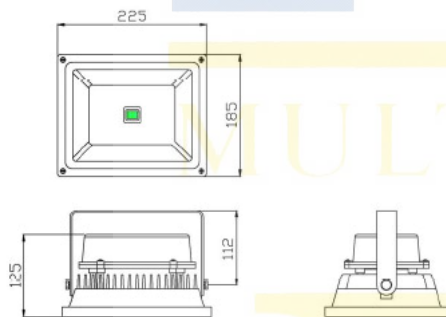

MBEL-RT108TS

Dimensiones y Bocetos:

Distribución Candela:

Ficha Técnica:

Modelo	MBEL-RT108TS
Rango de potencia	5W 10W 15W
Rango de voltaje	24VDC / 12VDC Or 110VAC/220VAC/230VAC (85-265VAC)
Potencia eficiente	>0.9
Factor de potencia	>0.98
Luz eficiente	>90%
Lumenes	100LM/W
Angulo	100
Rendimiento del color	Ra>80
Color temperatura	2700k~7000k , ROJO, VERDE, AMARILLO, AZUL
Entorno de trabajo	-40°C~55°C
Grado de protección	IP65
Vida	>50,000.00 Hours
Peso	0.6kg
Tamaño	114mm×86mm×85mm
Certificado	CE
Garantía	3 años

Tel.: +34 952 24 47 52. Fax: +34 952 24 31 77. www.multicanalbusiness.com

CIF: B-53875498

MBEL-RT220FS – LED FLOOD

Dimensiones y Bocetos:

Distribución Candela:

Ficha Técnica:

Modelo	MBEL-RT220FS
Rango de potencia	10W, 15W, 20W, 25W, 30W
Rango de voltaje	24V DC/ 12V DC ó 110V AC/220V AC/230V AC (85-265V AC)
Potencia eficiente	>0,9
Factor de potencia	>0,98
Luz eficiente	>90%
Lumenes	100lm/W
Angulo	150
Rendimiento del color	Ra>80
Color temperatura	2700K-7000K, ROJO, VERDE, AMARILLO, AZUL
Entorno de trabajo	-40°C-50°C
Grado de protección	IP65
Vida	>50.000 horas
Peso	2,3Kg
Tamaño	225mmx185mmx160mm
Garantía	3 años