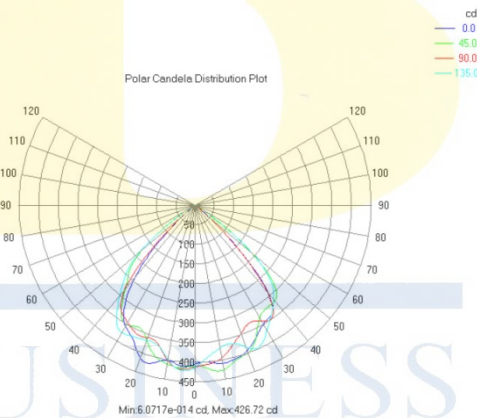

Modelo	MBEL-RT370FS
	Rango de potencia	40W, 50W, 60W, 70W
	Rango de voltaje	DC24V/ 12V ó AC 110V/220V/230V
	Lumenes	100lm/W
	Angulo	100
	Rendimiento color	Ra>80
	Color temperatura	2700K-7000K
	Vida	>50.000 horas
	Tamaño	370mmx320mmx160mm
Garantía	3 años	

Modelo	MBEL-RT420FS-S	
Rango de potencia	80W, 100W	
Rango de voltaje	DC24V/ 12V ó AC 110V/220V/230V	
Lumenes	100lm/W	
Angulo	100	
Rendimiento color	Ra>80	
Color temperatura	2700K-7000K	
Vida	>50.000 horas	
Tamaño	420mmx390mmx190mm	
Garantía	3 años	

Distribución Candela:

Los modelos y precio de este catalogo pueden estar sujetos a cambios sin previo aviso. Información valida salvo error tipográfico.
Parque Empresarial Velázquez. C/ Cuevas Bajas, s/n – Edificio Picasso. 29004 – Málaga.
Telf.: +34 952 24 47 52. Fax: +34 952 24 31 77. www.multicanalbusiness.com
CIF: B-53875498