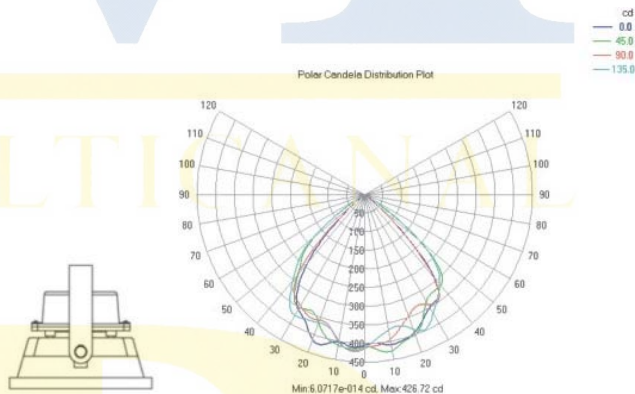

MBEL-RT108TS

Dimensiones y Bocetos:

Distribución Candela:

Ficha Técnica:

Modelo	MBEL-RT108TS
Rango de potencia	5W 10W 15W
Rango de voltaje	24VDC / 12VDC Or 110VAC/220VAC/230VAC (85-265VAC)
Potencia eficiente	>0.9
Factor de potencia	>0.98
Luz eficiente	>90%
Lumenes	100LM/W
Angulo	100
Rendimiento del color	Ra>80
Color temperatura	2700k~7000k , ROJO, VERDE, AMARILLO, AZUL
Entorno de trabajo	-40°C~55°C
Grado de protección	IP65
Vida	>50,000.00 Hours
Peso	0.6kg
Tamaño	114mm×86mm×85mm
Certificado	CE
Garantía	3 años