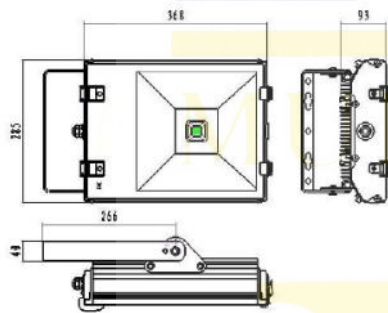

Telf.: +34 952 24 47 52. Fax: +34 952 24 31 77. www.multicanalbusiness.com

CIF: B-53875498

MBEL-RT390FL – LED FLOOD

Dimensiones y Bocetos:

Distribución Candela:

Ficha Técnica:

Modelo	MBEL-RT390FL
Rango de potencia	20W, 30W, 40W, 50W, 60W, 70W
Rango de voltaje	24V DC/ 12V DC ó 110V AC/220V AC/230V AC (85-265V AC)
Potencia eficiente	>0,9
Factor de potencia	>0,98
Luz eficiente	>90%
Lumenes	100lm/W
Angulo	150
Rendimiento del color	Ra>80
Color temperatura	2700K-7000K, ROJO, VERDE, AMARILLO, AZUL
Entorno de trabajo	-40°C-50°C
Grado de protección	IP65
Vida	>50.000 horas
Peso	7,39Kg
Tamaño	393mmx285mmx93mm
Garantía	3 años