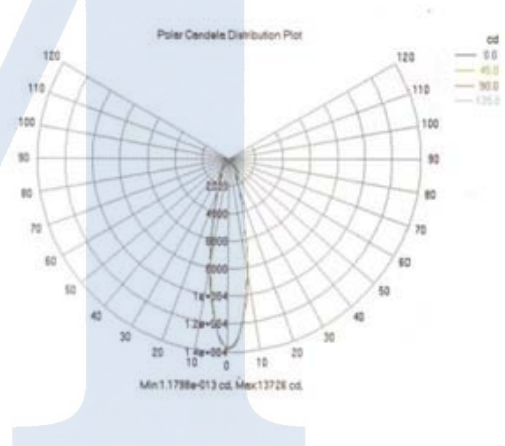

MBEL-RT590ST – LED FLOOD

Ficha Técnica:

Modelo	MBEL-RT590ST
Rango de potencia	80W, 100W, 120W, 140W
Rango de voltaje	24V DC/ 12V DC ó 110V AC/220V AC/230V AC (85-265V AC)
Potencia eficiente	>0,9
Factor de potencia	>0,98
Luz eficiente	>90%
Lumenes	100lm/W
Angulo	50
Rendimiento del color	Ra>80
Color temperatura	2700K-7000K, ROJO, VERDE, AMARILLO, AZUL
Entorno de trabajo	-40°C-50°C
Grado de protección	IP65
Vida	>50.000 horas
Peso	10,6Kg
Tamaño	593mmx285mmx93mm
Garantía	3 años

Los modelos y precio de este catalogo pueden estar sujetos a cambios sin previo aviso. Información valida salvo error tipográfico.

Parque Empresarial Velázquez. C/ Cuevas Bajas, s/n – Edificio Picasso. 29004 – Málaga.

Telf.: +34 952 24 47 52. Fax: +34 952 24 31 77. www.multicanalbusiness.com

CIF: B-53875498