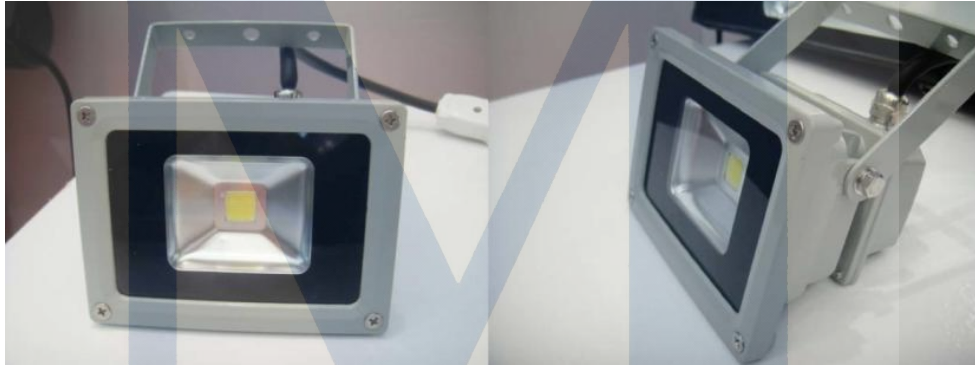

MBEL-RT108TS

Dimensiones y Bocetos:

Distribución Candela:

Ficha Técnica:

Modelo	MBEL-RT108TS
Rango de potencia	5W 10W 15W
Rango de voltaje	24VDC / 12VDC Or 110VAC/220VAC/230VAC (85-265VAC)
Potencia eficiente	>0.9
Factor de potencia	>0.98
Luz eficiente	>90%
Lumenes	100LM/W
Angulo	100
Rendimiento del color	Ra>80
Color temperatura	2700k~7000k , ROJO, VERDE, AMARILLO, AZUL
Entorno de trabajo	-40°C~55°C
Grado de protección	IP65
Vida	>50,000.00 Hours
Peso	0.6kg
Tamaño	114mm×86mm×85mm
Certificado	CE
Garantía	3 años

Tel.: +34 952 24 47 52. Fax: +34 952 24 31 77. www.multicanalbusiness.com

CIF: B-53875498

MBEL-RT220FS – LED FLOOD

Dimensiones y Bocetos:

Distribución Candela:

Ficha Técnica:

Modelo	MBEL-RT220FS
Rango de potencia	10W, 15W, 20W, 25W, 30W
Rango de voltaje	24V DC/ 12V DC ó 110V AC/220V AC/230V AC (85-265V AC)
Potencia eficiente	>0,9
Factor de potencia	>0,98
Luz eficiente	>90%
Lumenes	100lm/W
Angulo	150
Rendimiento del color	Ra>80
Color temperatura	2700K-7000K, ROJO, VERDE, AMARILLO, AZUL
Entorno de trabajo	-40°C-50°C
Grado de protección	IP65
Vida	>50.000 horas
Peso	2,3Kg
Tamaño	225mmx185mmx160mm
Garantía	3 años

Telf.: +34 952 24 47 52. Fax: +34 952 24 31 77. www.multicanalbusiness.com

CIF: B-53875498

MBEL-RT290FS – LED FLOOD

Dimensiones y Bocetos:

Distribución Candela:

Ficha Técnica:

Modelo	MBEL-RT290FS
Rango de potencia	40W, 50W
Rango de voltaje	24V DC/ 12V DC ó 110V AC/220V AC/230V AC (85-265V AC)
Potencia eficiente	>0,9
Factor de potencia	>0,98
Luz eficiente	>90%
Lumenes	100lm/W
Angulo	100
Rendimiento del color	Ra>80
Color temperatura	2700K-7000K, ROJO, VERDE, AMARILLO, AZUL
Entorno de trabajo	-40°C-50°C
Grado de protección	IP65
Vida	>50.000 horas
Peso	3,3Kg
Tamaño	290mmx236mmx206mm
Garantía	3 años