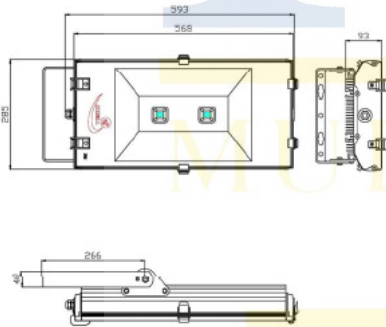

Dimensiones y Bocetos: