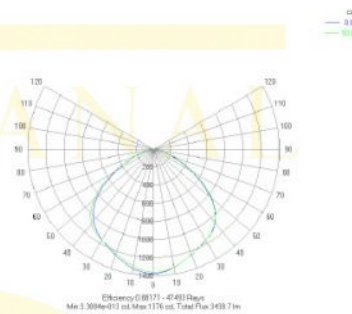

Telf.: +34 952 24 47 52. Fax: +34 952 24 31 77. www.multicanalbusiness.com

CIF: B-53875498

MBEL-RT390FL – LED FLOOD

Dimensiones y Bocetos:

Distribución Candela:

Ficha Técnica:

Modelo	MBEL-RT390FL
Rango de potencia	20W, 30W, 40W, 50W, 60W, 70W
Rango de voltaje	24V DC/ 12V DC ó 110V AC/220V AC/230V AC (85-265V AC)
Potencia eficiente	>0,9
Factor de potencia	>0,98
Luz eficiente	>90%
Lumenes	100lm/W
Angulo	150
Rendimiento del color	Ra>80
Color temperatura	2700K-7000K, ROJO, VERDE, AMARILLO, AZUL
Entorno de trabajo	-40°C-50°C
Grado de protección	IP65
Vida	>50.000 horas
Peso	7,39Kg
Tamaño	393mmx285mmx93mm
Garantía	3 años