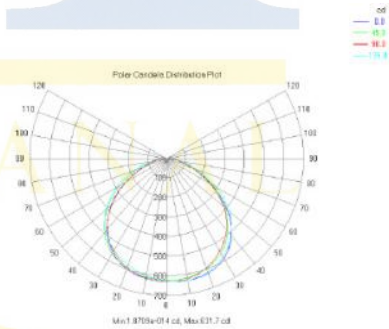

Telf.: +34 952 24 47 52. Fax: +34 952 24 31 77. www.multicanalbusiness.com

CIF: B-53875498

MBEL-RT290FS – LED FLOOD

Dimensiones y Bocetos:

Distribución Candela:

Ficha Técnica:

Modelo	MBEL-RT290FS
Rango de potencia	40W, 50W
Rango de voltaje	24V DC/ 12V DC ó 110V AC/220V AC/230V AC (85-265V AC)
Potencia eficiente	>0,9
Factor de potencia	>0,98
Luz eficiente	>90%
Lumenes	100lm/W
Angulo	100
Rendimiento del color	Ra>80
Color temperatura	2700K-7000K, ROJO, VERDE, AMARILLO, AZUL
Entorno de trabajo	-40°C-50°C
Grado de protección	IP65
Vida	>50.000 horas
Peso	3,3Kg
Tamaño	290mmx236mmx206mm
Garantía	3 años