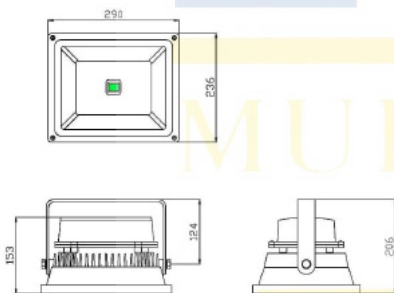

Telf.: +34 952 24 47 52. Fax: +34 952 24 31 77. www.multicanalbusiness.com

CIF: B-53875498

MBEL-RT290FS – LED FLOOD

Dimensiones y Bocetos:

Distribución Candela:

Ficha Técnica:

Modelo	MBEL-RT290FS
Rango de potencia	40W, 50W
Rango de voltaje	24V DC/ 12V DC ó 110V AC/220V AC/230V AC (85-265V AC)
Potencia eficiente	>0,9
Factor de potencia	>0,98
Luz eficiente	>90%
Lumenes	100lm/W
Angulo	100
Rendimiento del color	Ra>80
Color temperatura	2700K-7000K, ROJO, VERDE, AMARILLO, AZUL
Entorno de trabajo	-40°C-50°C
Grado de protección	IP65
Vida	>50.000 horas
Peso	3,3Kg
Tamaño	290mmx236mmx206mm
Garantía	3 años