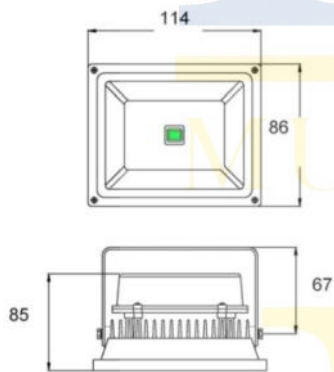

MBEL-RT108TS

Dimensiones y Bocetos:

Distribución Candela:

Ficha Técnica:

Modelo	MBEL-RT108TS
Rango de potencia	5W 10W 15W
Rango de voltaje	24VDC / 12VDC Or 110VAC/220VAC/230VAC (85-265VAC)
Potencia eficiente	>0.9
Factor de potencia	>0.98
Luz eficiente	>90%
Lumenes	100LM/W
Angulo	100
Rendimiento del color	Ra>80
Color temperatura	2700k~7000k , ROJO, VERDE, AMARILLO, AZUL
Entorno de trabajo	-40°C~55°C
Grado de protección	IP65
Vida	>50,000.00 Hours
Peso	0.6kg
Tamaño	114mm×86mm×85mm
Certificado	CE
Garantía	3 años