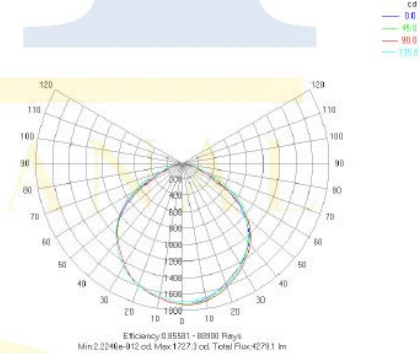

Telf.: +34 952 24 47 52. Fax: +34 952 24 31 77. www.multicanalbusiness.com

CIF: B-53875498

MBEL-RT390FL – LED FLOOD

Dimensiones y Bocetos:

Distribución Candela:

Ficha Técnica:

Modelo	MBEL-RT390FL
Rango de potencia	20W, 30W, 40W, 50W, 60W, 70W
Rango de voltaje	24V DC/ 12V DC ó 110V AC/220V AC/230V AC (85-265V AC)
Potencia eficiente	>0,9
Factor de potencia	>0,98
Luz eficiente	>90%
Lumenes	100lm/W
Angulo	150
Rendimiento del color	Ra>80
Color temperatura	2700K-7000K, ROJO, VERDE, AMARILLO, AZUL
Entorno de trabajo	-40°C-50°C
Grado de protección	IP65
Vida	>50.000 horas
Peso	7,39Kg
Tamaño	393mmx285mmx93mm
Garantía	3 años

Telf.: +34 952 24 47 52. Fax: +34 952 24 31 77. www.multicanalbusiness.com

CIF: B-53875498

MBEL-RT590FL – LED FLOOD

Dimensiones y Bocetos:

Distribución Candela:

Ficha Técnica:

Modelo	MBEL-RT590FL
Rango de potencia	80W, 100W, 120W, 140W
Rango de voltaje	24V DC/ 12V DC ó 110V AC/220V AC/230V AC (85-265V AC)
Potencia eficiente	>0,9
Factor de potencia	>0,98
Luz eficiente	>90%
Lumenes	100lm/W
Angulo	150
Rendimiento del color	Ra>80
Color temperatura	2700K-7000K, ROJO, VERDE, AMARILLO, AZUL
Entorno de trabajo	-40°C-50°C
Grado de protección	IP65
Vida	>50.000 horas
Peso	10,6Kg
Tamaño	593mmx285mmx93mm
Garantía	3 años