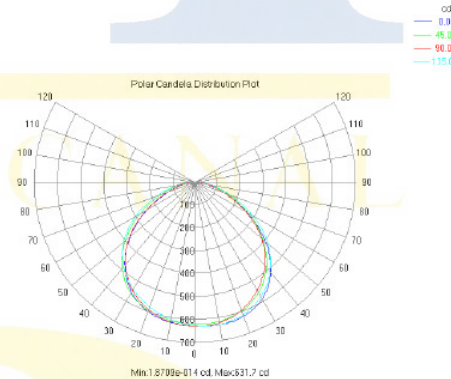

MBEL-RT108TS

Dimensiones y Bocetos:

Distribución Candela:

Ficha Técnica:

Modelo	MBEL-RT108TS
Rango de potencia	5W 10W 15W
Rango de voltaje	24VDC / 12VDC Or 110VAC/220VAC/230VAC (85-265VAC)
Potencia eficiente	>0.9
Factor de potencia	>0.98
Luz eficiente	>90%
Lumenes	100LM/W
Angulo	100
Rendimiento del color	Ra>80
Color temperatura	2700k~7000k , ROJO, VERDE, AMARILLO, AZUL
Entorno de trabajo	-40°C~55°C
Grado de protección	IP65
Vida	>50,000.00 Hours
Peso	0.6kg
Tamaño	114mm×86mm×85mm
Certificado	CE
Garantía	3 años

Tel.: +34 952 24 47 52. Fax: +34 952 24 31 77. www.multicanalbusiness.com

CIF: B-53875498

MBEL-RT220FS – LED FLOOD

Dimensiones y Bocetos:

Distribución Candela:

Ficha Técnica:

Modelo	MBEL-RT220FS
Rango de potencia	10W, 15W, 20W, 25W, 30W
Rango de voltaje	24V DC/ 12V DC ó 110V AC/220V AC/230V AC (85-265V AC)
Potencia eficiente	>0,9
Factor de potencia	>0,98
Luz eficiente	>90%
Lumenes	100lm/W
Angulo	150
Rendimiento del color	Ra>80
Color temperatura	2700K-7000K, ROJO, VERDE, AMARILLO, AZUL
Entorno de trabajo	-40°C-50°C
Grado de protección	IP65
Vida	>50.000 horas
Peso	2,3Kg
Tamaño	225mmx185mmx160mm
Garantía	3 años

Telf.: +34 952 24 47 52. Fax: +34 952 24 31 77. www.multicanalbusiness.com

CIF: B-53875498

MBEL-RT290FS – LED FLOOD

Dimensiones y Bocetos:

Distribución Candela:

Ficha Técnica:

Modelo	MBEL-RT290FS
Rango de potencia	40W, 50W
Rango de voltaje	24V DC/ 12V DC ó 110V AC/220V AC/230V AC (85-265V AC)
Potencia eficiente	>0,9
Factor de potencia	>0,98
Luz eficiente	>90%
Lumenes	100lm/W
Angulo	100
Rendimiento del color	Ra>80
Color temperatura	2700K-7000K, ROJO, VERDE, AMARILLO, AZUL
Entorno de trabajo	-40°C-50°C
Grado de protección	IP65
Vida	>50.000 horas
Peso	3,3Kg
Tamaño	290mmx236mmx206mm
Garantía	3 años