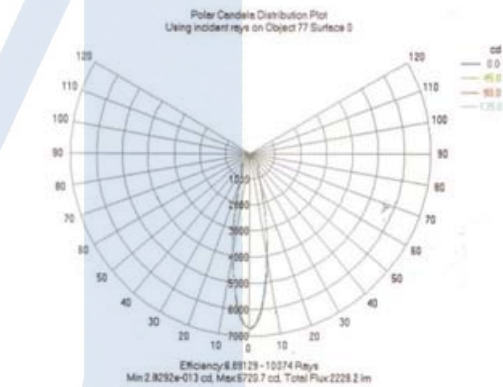

MBEL-RT390ST – LED FLOOD

Ficha Técnica:

Modelo	MBEL-RT390ST
Rango de potencia	20W, 30W, 40W, 50W, 60W, 70W
Rango de voltaje	24V DC/ 12V DC ó 110V AC/220V AC/230V AC (85-265V AC)
Potencia eficiente	>0,9
Factor de potencia	>0,98
Luz eficiente	>90%
Lumenes	100lm/W
Angulo	50
Rendimiento del color	Ra>80
Color temperatura	2700K-7000K, ROJO, VERDE, AMARILLO, AZUL
Entorno de trabajo	-40°C-50°C
Grado de protección	IP65
Vida	>50.000 horas
Peso	7,39Kg
Tamaño	393mmx285mmx93mm
Garantía	3 años

Los modelos y precio de este catalogo pueden estar sujetos a cambios sin previo aviso. Información valida salvo error tipográfico.

Parque Empresarial Velázquez. C/ Cuevas Bajas, s/n – Edificio Picasso. 29004 – Málaga.

Tel.: +34 952 24 47 52. Fax: +34 952 24 31 77. www.multicanalbusiness.com

CIF: B-53875498